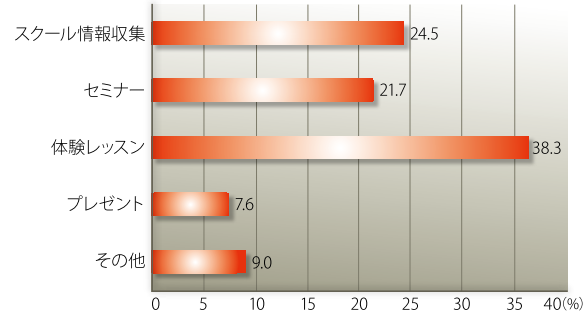

2007年開催の来場実績

来場者数

1,329名

※再入場者、出展者の関係者、セミナー関係者、プレス関係者の登録は含みません。これらの登録されていない来場者や再入場者を含めると、のべ入場者数は1,500名に達していると考えられます。

◇ 今現在、習い事をしていますか？

◇ 興味のある分野

◇ 年齢

◇ 来場目的

◇ 職種

◇ 既婚 or 独身