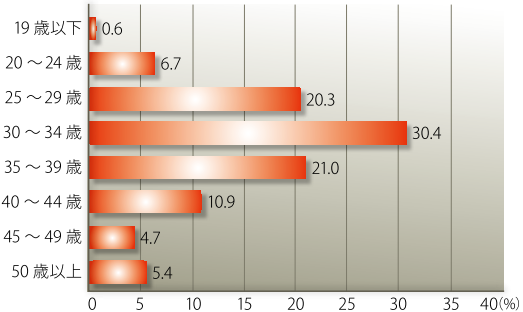

2007年開催の来場実績

来場者数

1,329名

※再入場者、出展者の関係者、セミナー関係者、プレス関係者の登録は含みません。これらの登録されていない来場者や再入場者を含めると、のべ入場者数は1,500名に達していると考えられます。

◇ 今現在、習い事をしていますか？

◇ 興味のある分野

◇ 年齢

◇ 来場目的

◇ 職種

◇ 既婚 or 独身