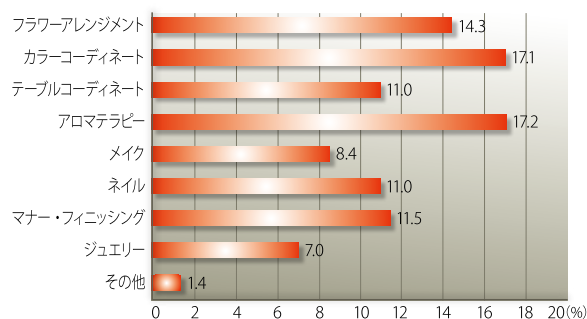

2007年開催の来場実績

来場者数

1,329名

※再入場者、出展者の関係者、セミナー関係者、プレス関係者の登録は含みません。これらの登録されていない来場者や再入場者を含めると、のべ入場者数は1,500名に達していると考えられます。

◇ 今現在、習い事をしていますか？

◇ 興味のある分野

◇ 年齢

◇ 来場目的

◇ 職種

◇ 既婚 or 独身