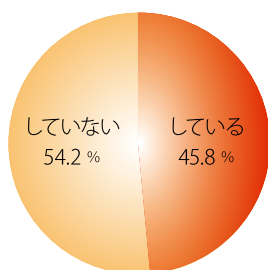

2007年開催の来場実績

来場者数

1,329名

※再入場者、出展者の関係者、セミナー関係者、プレス関係者の登録は含みません。これらの登録されていない来場者や再入場者を含めると、のべ入場者数は1,500名に達していると考えられます。

◇ 今現在、習い事をしていますか？